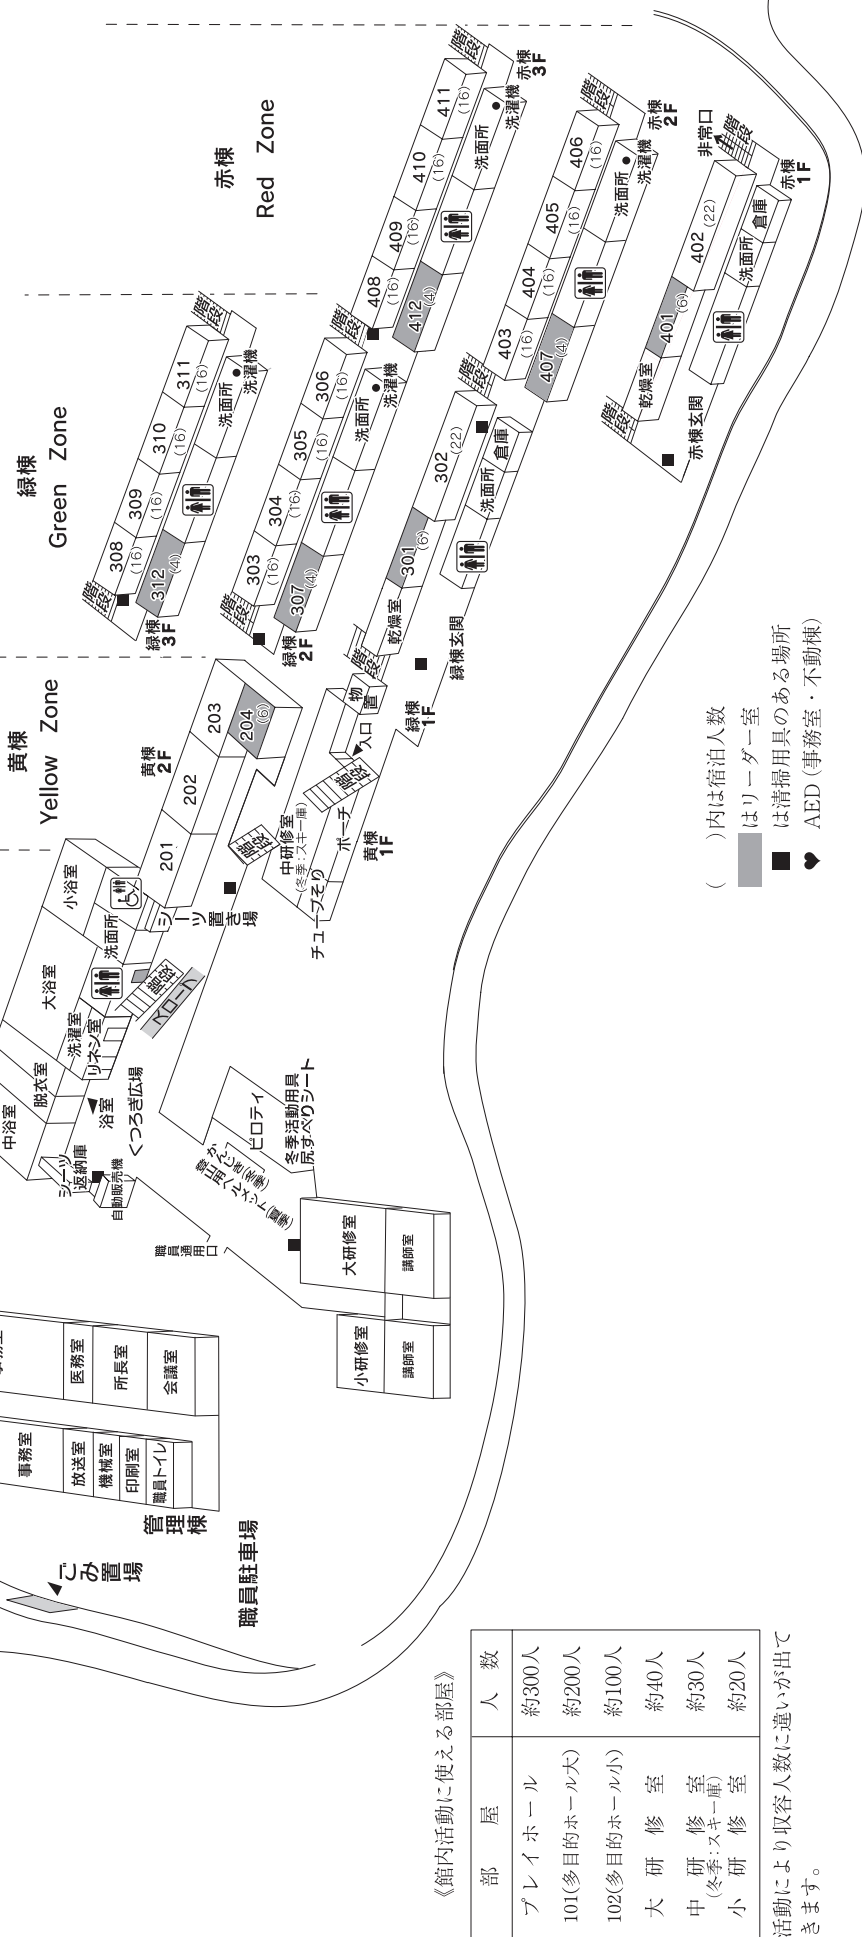

III 施設案内

館内施設

棟名	1階	2階	3階
管理棟	大研修室 小研修室 講師室・宿直室	事務室・医務室 放送室・所長室 会議室	
	生活棟	プレイホール エントランスホール (101)多目的ホール大 (102)多目的ホール小 食堂・売店	
宿泊棟	黄棟	201~203室 204室(リーダー室)	
	緑棟	301室(リーダー室) 302室 乾燥室	308~311室 (16人ベッド室) 312室(リーダー室)
		赤棟	403~406室 (16人ベッド室) 407室(リーダー室)

- ()内は宿泊人数
- はリーダー室
- は清掃用具のある場所
- ◆ AED (事務室・不動棟)

本館全体図

《館内活動に使える部屋》

部屋	人数
プレイホール	約300人
101(多目的ホール大)	約200人
102(多目的ホール小)	約100人
大研修室	約40人
中研修室 (冬季・スキー棟)	約30人
小研修室	約20人

※活動により収容人数に違いが出ます。