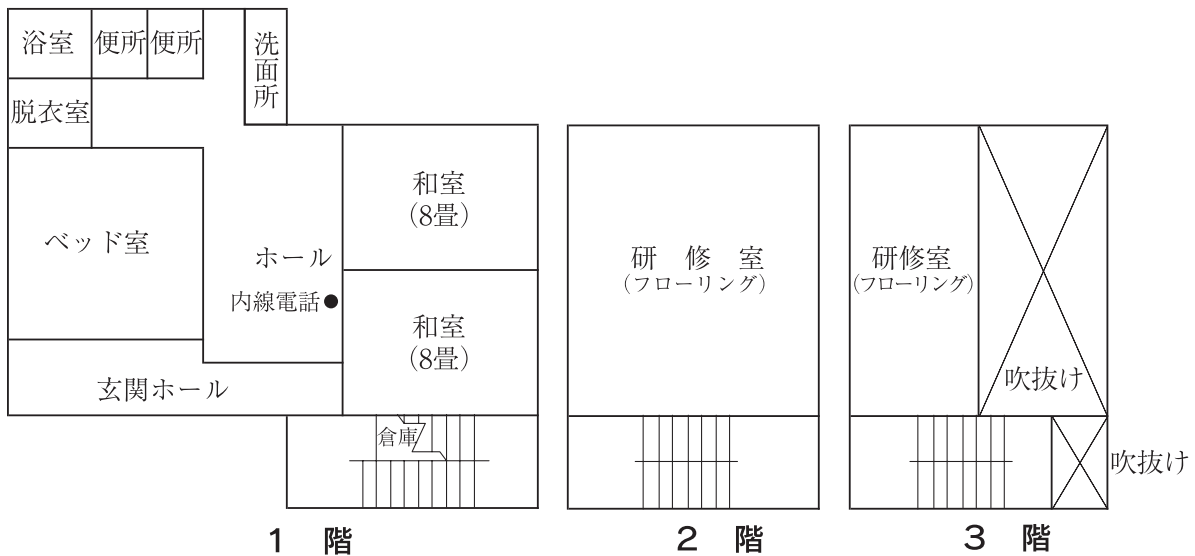

(2) 不動棟 ※原則テント泊の際の緊急避難施設ですが、利用希望の場合は、ご相談ください。  
 指導者が宿泊する等の使用はできません。  
 他団体と共用することがあります。

(3) キャンプ活動棟 ※原則テント泊の際の緊急避難施設ですが、利用希望の場合は、ご相談ください。  
 指導者が宿泊する等の使用はできません。  
 他団体と共用することがあります。

※不動棟・キャンプ活動棟には内線電話(●印)があります。また不動棟には、放送設備も完備しています。  
 ※不動棟1階ホールにはAED(♥印)が設置されています。