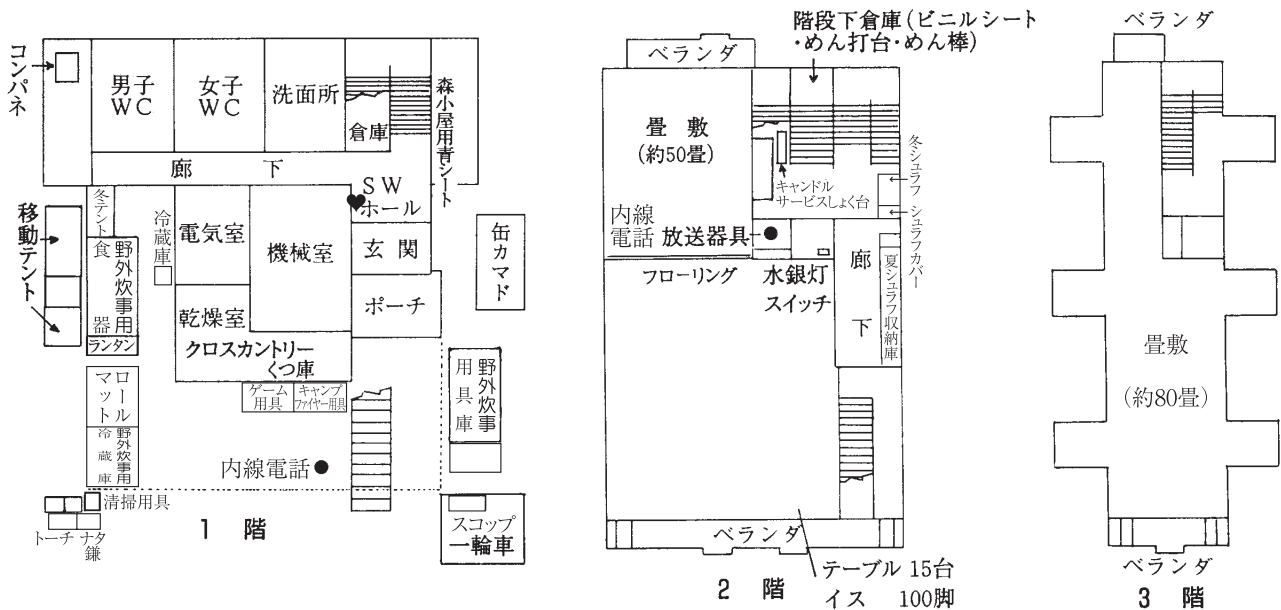

(2) 不動棟 ※原則テント泊の際の緊急避難施設ですが、利用希望の場合は、ご相談ください。  
 指導者が宿泊する等の使用はできません。  
 他団体と共用することがあります。

(3) キャンプ活動棟 ※原則テント泊の際の緊急避難施設ですが、利用希望の場合は、ご相談ください。  
 指導者が宿泊する等の使用はできません。  
 他団体と共用することがあります。

※不動棟・キャンプ活動棟には内線電話(●印)があります。また不動棟には、放送設備も完備しています。  
 ※不動棟1階ホールにはAED(♥印)が設置されています。