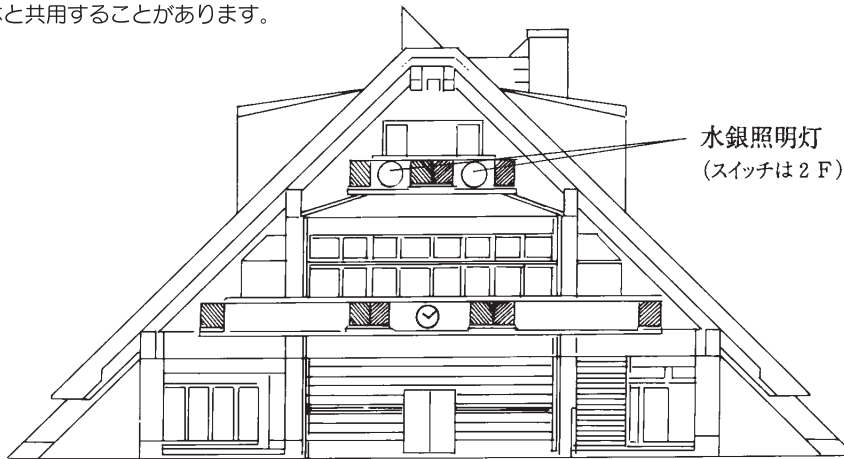

(2) 不動棟 ※原則テント泊の際の緊急避難施設ですが、利用希望の場合は、ご相談ください。  
 指導者が宿泊する等の使用はできません。  
 他団体と共用することがあります。

(3) キャンプ活動棟 ※原則テント泊の際の緊急避難施設ですが、利用希望の場合は、ご相談ください。  
 指導者が宿泊する等の使用はできません。  
 他団体と共用することがあります。

※不動棟・キャンプ活動棟には内線電話(●印)があります。また不動棟には、放送設備も完備しています。  
 ※不動棟1階ホールにはAED(♥印)が設置されています。