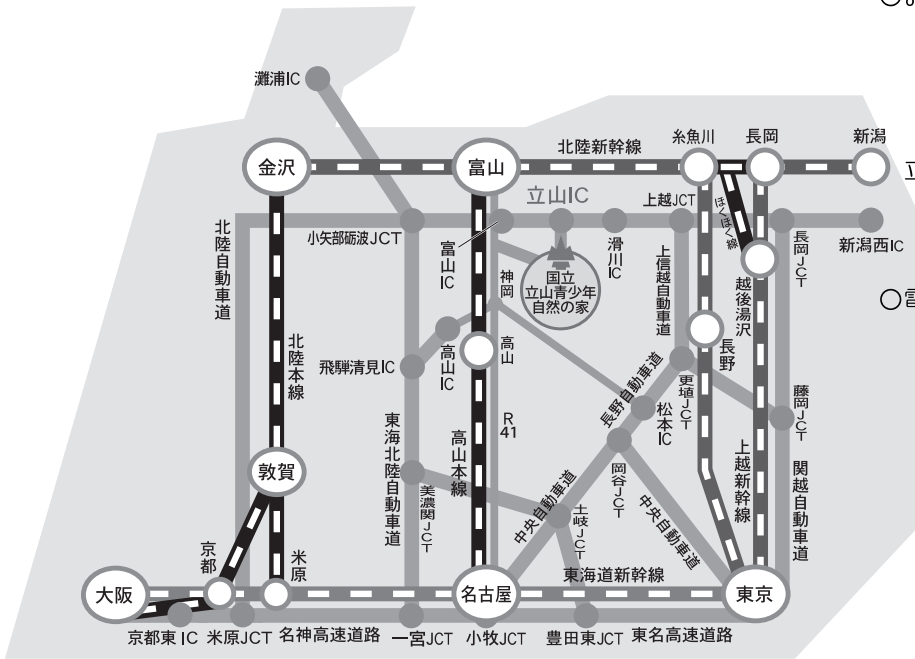

交通案内

○お車で来所される場合（北陸自動車道・立山 IC まで）

東京（練馬 IC）から …………… 約5時間

大阪（吹田 IC）から …………… 約4時間

名古屋（名古屋 IC）から …… 約 3.5 時間

立山 IC から国立立山青少年自然の家まで
約 35 分（約 22km）

○電車で来所される場合（富山駅まで）

東京駅から 北陸新幹線
…………… 約 2～3 時間

大阪駅から サンダーバード・北陸新幹線
…………… 約 4 時間

名古屋駅から しらさぎ・北陸新幹線
…………… 約 4 時間

または高山線 …… 約 4 時間

電鉄富山駅から富山地方鉄道立山線・

千垣（ちがぎ）駅まで約 40 分（約 24km）