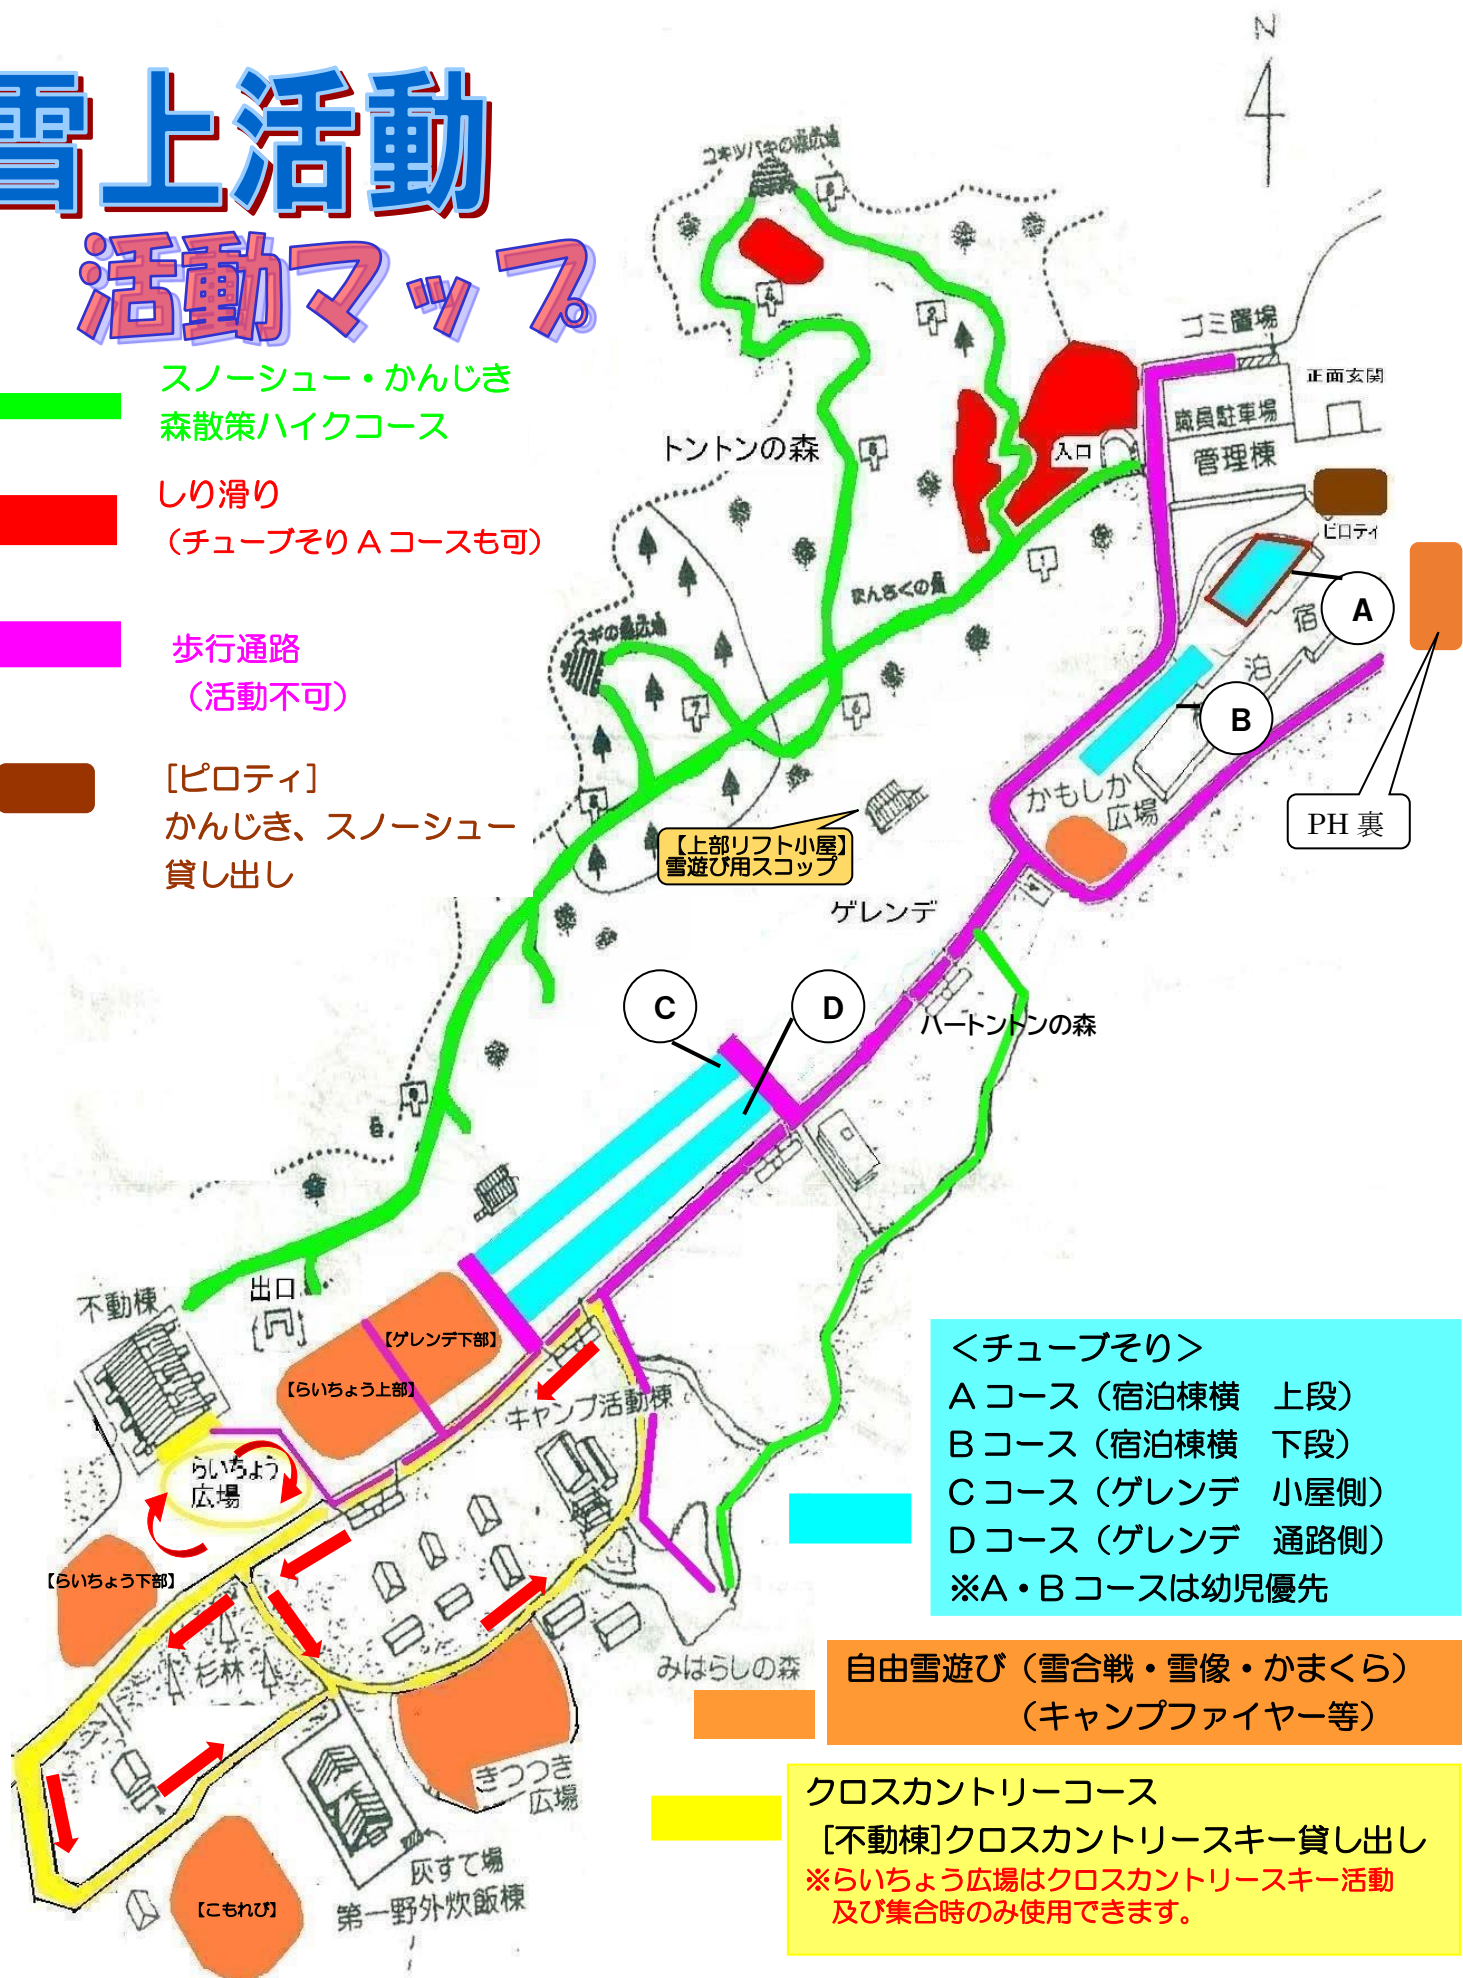

雪上活動 活動マップ

- スノーシュー・かんじき
森散策ハイクコース
- しり滑り
(チューブそり A コースも可)
- 歩行通路
(活動不可)
- [ピロティ]
かんじき、スノーシュー
貸し出し

＜チューブそり＞
 Aコース (宿泊棟横 上段)
 Bコース (宿泊棟横 下段)
 Cコース (ゲレンデ 小屋側)
 Dコース (ゲレンデ 通路側)
 ※A・Bコースは幼児優先

自由雪遊び (雪合戦・雪像・かまくら)
 (キャンプファイヤー等)

クロスカントリーコース
 [不動棟]クロスカントリースキー貸し出し
 ※らいちょう広場はクロスカントリースキー活動
 及び集合時のみ使用できます。

一方通行